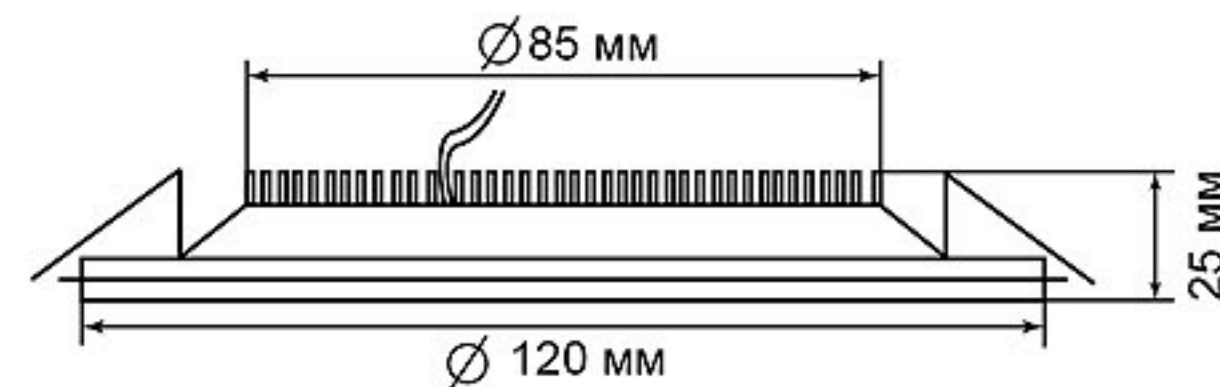

▶▶▶▶
AL2550

СВЕТИЛЬНИК ВСТРАИВАЕМЫЙ

Feron
НАДЕЖНО. ВЫГОДНО. ПРАКТИЧНО

Светодиодный встраиваемый светильник Feron AL2550 с декоративной подсветкой красного цвета может использоваться для основного освещения помещения и стилистического оформления интерьера залов, баров и ресторанов, а также любых помещений с оригинальным дизайном. Поверхность светильника изготовлена из качественного матового пластика и идеально впишется в современный дизайн площадок. Светильники помогут значительно сократить эксплуатационные затраты – не только за счет экономии электричества, но и за счет продолжительного срока службы без дополнительного обслуживания.

Артикул:	27856	27857
Мощность:	8W	16W
Напряжение:	230V/50Hz	230V/50Hz
Количество светодиодов основной свет:	16LED (5730SMD)	32LED(5730SMD)
подсветка:	24LED (3528SMD)	48LED (3528SMD)
Цвет свечения основной:	белый (4000K)	белый (4000K)
Цвет свечения подсветка:	красный	красный
Световой поток:	640Lm	1280Lm
Материал рассеиватель:	матовый акриловый полимер	матовый акриловый полимер
Материал корпус:	металл	металлаа
Класс защиты:	II	II
Степень защиты:	IP20	IP20

ART.27856