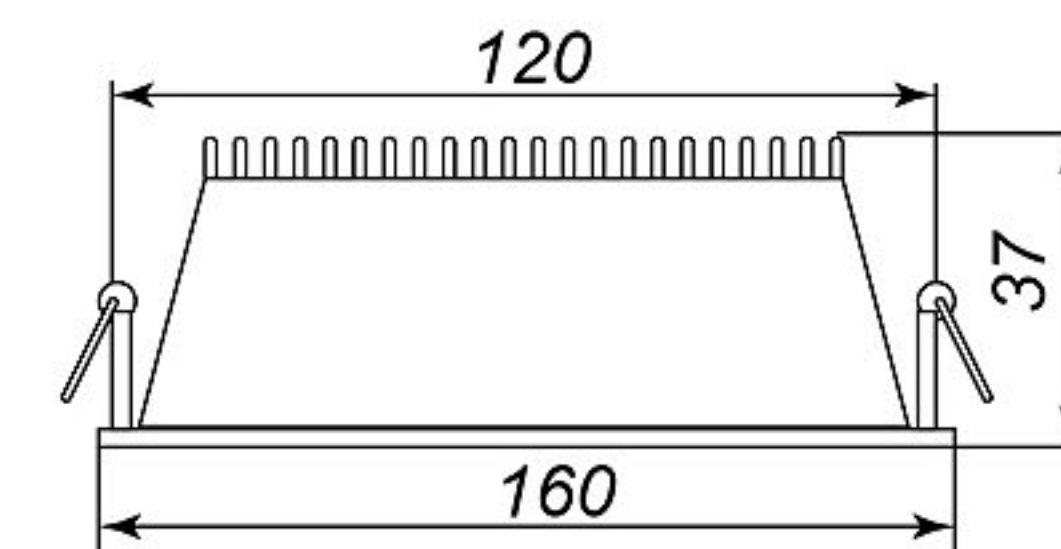

Светодиодная встраиваемая панель Feron AL2110 представляет наибольший интерес для инсталляции в торговых залах, магазинах, центрах и других общественных помещениях - оригинальный дизайн, супер-яркий ровный световой поток в 960 и 1600 Люменов и прекрасная цветопередача являются решающими факторами в выборе этих светильников. **Поверхность светильника изготовлена из стекла и матового пластика** и идеально впишется в современный дизайн помещений. Светильники помогут значительно сократить эксплуатационные затраты - не только за счет экономии электричества, но и за счет продолжительного срока службы без дополнительного обслуживания.

Мощность:	12W/20W
Напряжение:	230V
Кол-во LED:	26LED/40LED
Цвет свечения:	белый(4000K)
Световой поток:	960Lm/1600Lm
Цвет основания:	белый
Материал корпуса:	алюминий
Материал рассеивателя:	матовый акриловый полимер
Степень защиты:	IP40
ART.:	27851/27789

AL2110 12W