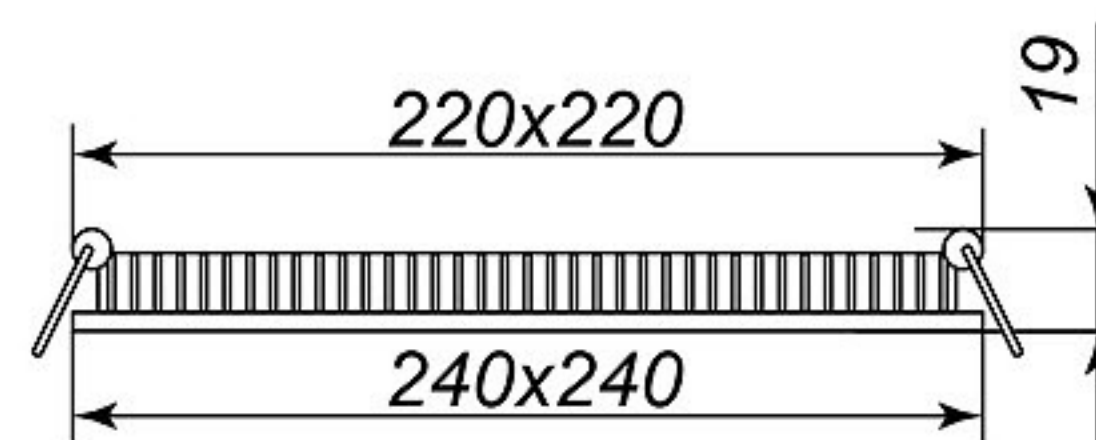

Мощность:	20W max
Напряжение:	230V
Кол-во LED:	92LED
Цвет свечения:	белый(4000K)
Световой поток:	1600Lm
Цвет основания:	белый
Материал корпуса:	алюминий
Материал рассеивателя:	матовый акриловый полимер
Степень защиты:	IP20
ART:	27846