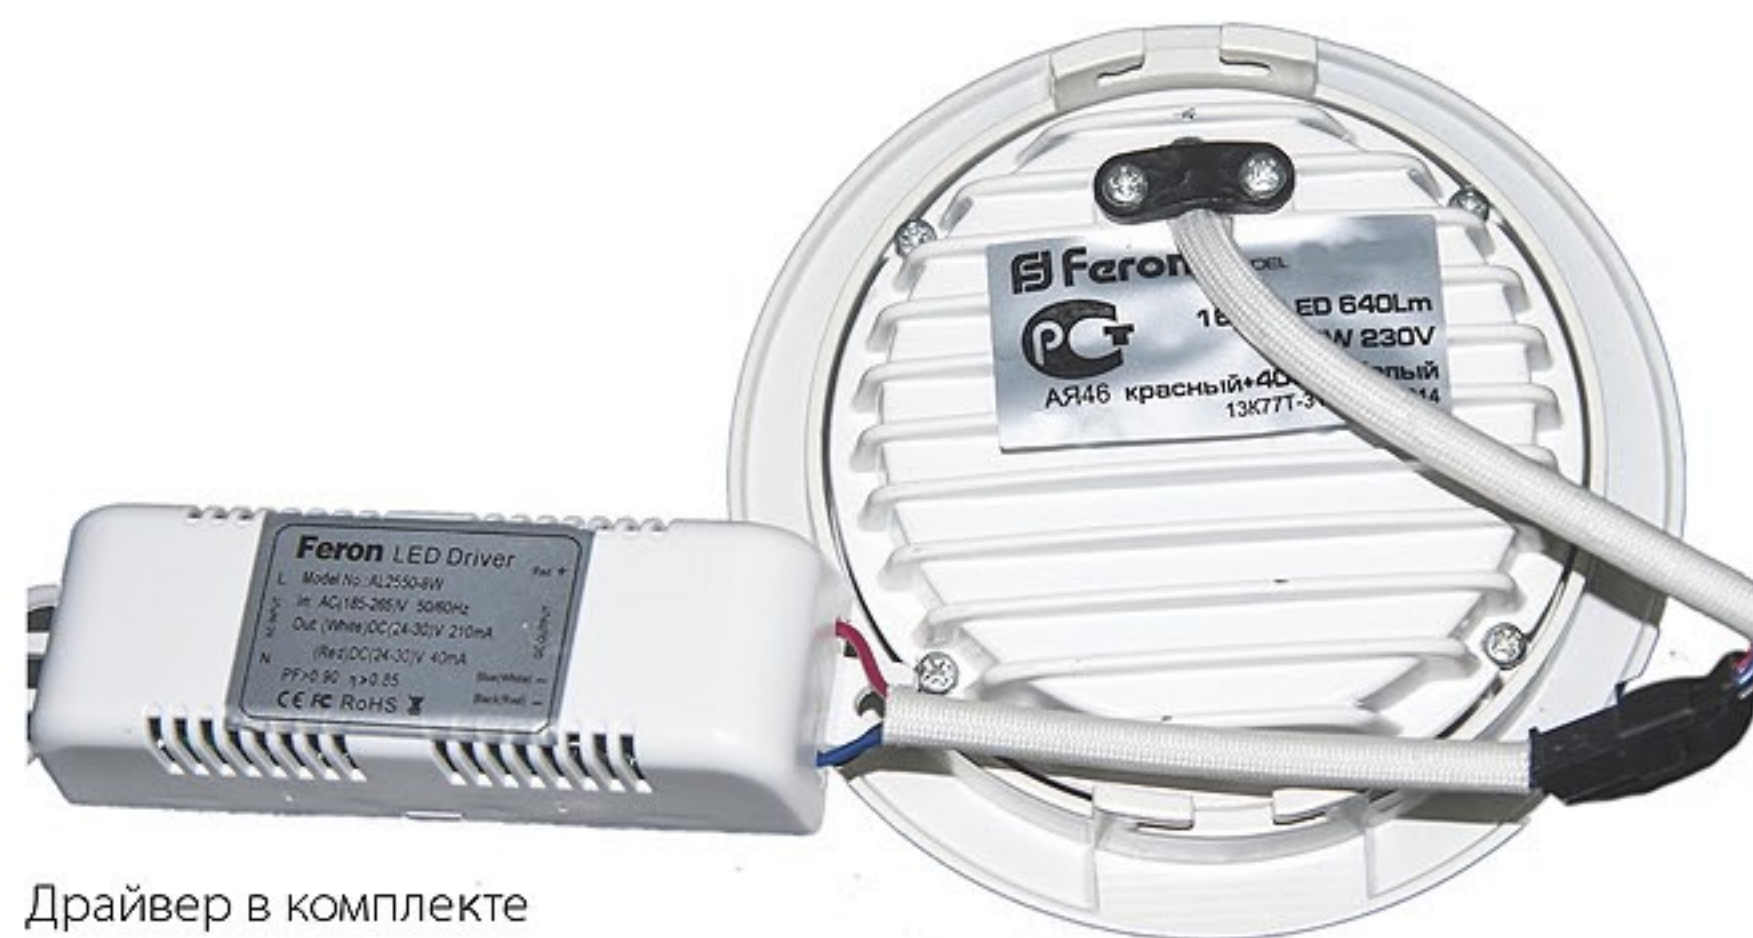

Мощность:	28W max
Напряжение:	230V
Кол-во LED:	120LED
Цвет свечения:	белый(4000K)
Световой поток:	2240Lm
Цвет основания:	белый
Материал корпуса:	алюминий
Материал рассеивателя:	матовый акриловый полимер
Степень защиты:	IP40
ART.:	27803

# СВЕТИЛЬНИК ВСТРАИВАЕМЫЙ

**Feron**  
НАДЕЖНО. ВЫГОДНО. ПРАКТИЧНО

НОВЫЙ  
РАЗМЕР

НОВАЯ  
МОЩНОСТЬ

Цвет основания: белый  
ART. 27852

Расширение линейки светодиодных встраиваемых светильников Feron AL2110, модель увеличенной мощности и размера. Представляет наибольший интерес для инсталляции в торговых залах, магазинах, центрах, а также офисных помещений. Оригинальный дизайн, супер-яркий ровный световой поток в 2400 Люменов и прекрасная цветопередача являются решающими факторами в выборе этих светильников. Поверхность светильника изготовлена из стекла и матового пластика и идеально впишется в современный дизайн торговых площадок и офисных помещений. Светильник поможет значительно сократить эксплуатационные затраты – не только за счет экономии электричества, но и за счет продолжительного срока службы без дополнительного обслуживания.

Мощность:	30W
Напряжение:	230V/50Hz
Количество светодиодов:	145LED
Цвет свечения:	белый (4000K)
Световой поток:	2400Lm
Материал рассеиватель:	матовый акриловый полимер
Материал корпус:	металл
Класс защиты:	II
Степень защиты:	IP20