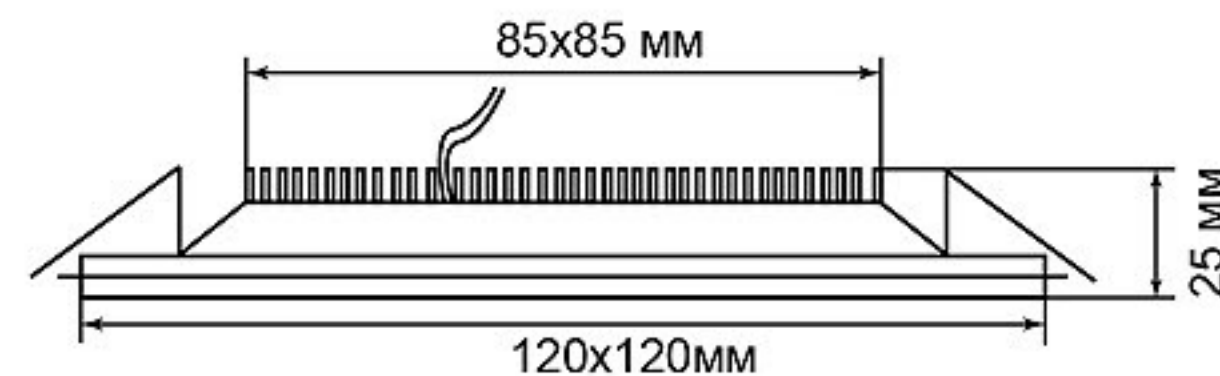

Светодиодный встраиваемый светильник Feron AL2551 с декоративной подсветкой красного цвета может использоваться для основного освещения помещения и стилистического оформления интерьера залов, баров и ресторанов, а также любых помещений с оригинальным дизайном. Поверхность светильника изготовлена из качественного матового пластика и идеально впишется в современный дизайн площадок. Светильники помогут значительно сократить эксплуатационные затраты – не только за счет экономии электричества, но и за счет продолжительного срока службы без дополнительного обслуживания.

Артикул:	27858	27859
Мощность:	8W	16W
Напряжение:	230V/50Hz	230V/50Hz
Количество светодиодов основной свет:	16LED (5730SMD)	32LED(5730SMD)
подсветка:	24LED (3528SMD)	48LED (3528SMD)
Цвет свечения основной:	белый (4000K)	белый (4000K)
Цвет свечения подсветка:	красный	красный
Световой поток:	640Lm	1280Lm
Материал рассеиватель:	матовый акриловый полимер	матовый акриловый полимер
Материал корпус:	металл	металл
Класс защиты:	II	II
Степень защиты:	IP20	IP20

ART.27858