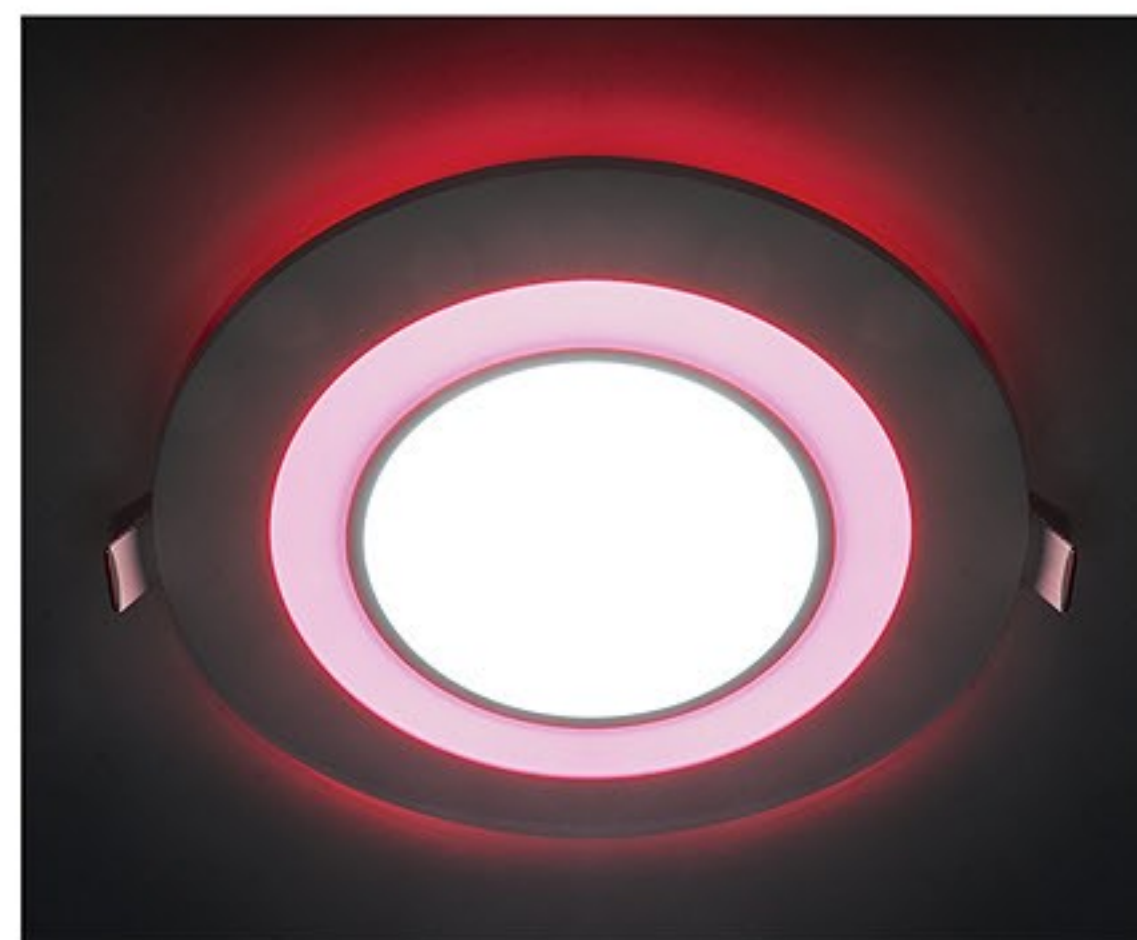

▶▶▶▶
AL2550

СВЕТИЛЬНИК ВСТРАИВАЕМЫЙ

Feron
НАДЕЖНО. ВЫГОДНО. ПРАКТИЧНО

Светодиодный встраиваемый светильник Feron AL2550 с декоративной подсветкой красного цвета может использоваться для основного освещения помещения и стилистического оформления интерьера залов, баров и ресторанов, а также любых помещений с оригинальным дизайном. Поверхность светильника изготовлена из качественного матового пластика и идеально впишется в современный дизайн площадок. Светильники помогут значительно сократить эксплуатационные затраты – не только за счет экономии электричества, но и за счет продолжительного срока службы без дополнительного обслуживания.

Артикул:	27856	27857
Мощность:	8W	16W
Напряжение:	230V/50Hz	230V/50Hz
Количество светодиодов основной свет:	16LED (5730SMD)	32LED(5730SMD)
подсветка:	24LED (3528SMD)	48LED (3528SMD)
Цвет свечения основной:	белый (4000K)	белый (4000K)
Цвет свечения подсветка:	красный	красный
Световой поток:	640Lm	1280Lm
Материал рассеиватель:	матовый акриловый полимер	матовый акриловый полимер
Материал корпус:	металл	металлаа
Класс защиты:	II	II
Степень защиты:	IP20	IP20

ART.27856