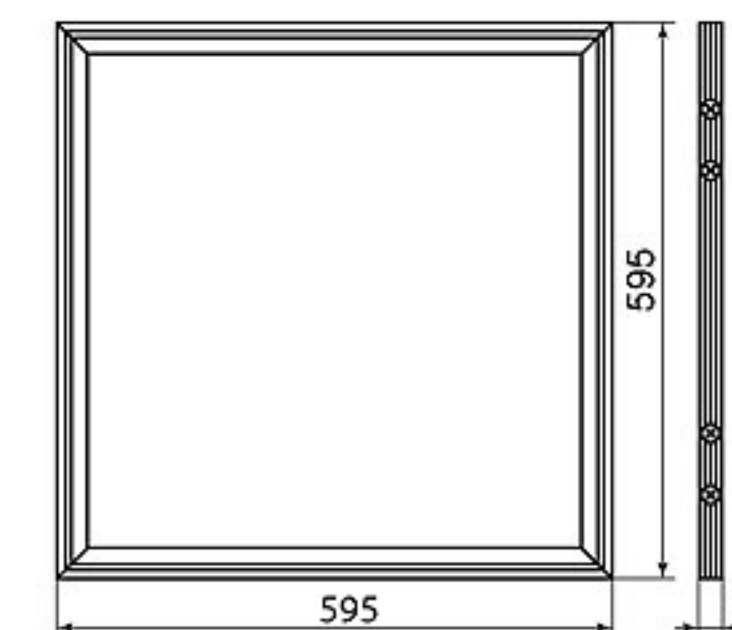

▶▶▶▶
AL2113

СВЕТОДИОДНЫЙ СВЕТИЛЬНИК

Feron
НАДЕЖНО. ВЫГОДНО. ПРАКТИЧНО

Компания Feron выпустила второе поколение модели AL2113 – в светильнике использованы **новые светодиодные чипы последнего поколения, улучшены характеристики светового потока и надежности.** Светодиодные линейки, расположенные на торцевой части светильника представляют собой набор кластеров по 10 светодиодов. Такое подключение значительно повышает работоспособность светильника – в случае перегорания одного или нескольких светодиодов в кластере светодиоды в других кластерах продолжают светиться.

Светодиодная панель отличается легким весом благодаря использованию облегченных материалов и стильным дизайном. AL2113 легко монтируется во встраиваемый потолок вместо светильников типа «Армстронг» - стандартных растровых светильников с четырьмя люминесцентными лампами. При потребляемой мощности всего **36W**, световой поток достигает **3100 Люменов.**

Светильник может быть смонтирован и на другие поверхности благодаря креплениям, размещенным на задней поверхности светильника. Это позволит создавать интересные дизайнерские решения, например, имитировать окна, делать подсветку ниш, колонн и пр.

Мощность:	36W
Напряжение:	230V
Кол-во светодиодов:	160LED
Световой поток:	3100Lm
Кол-во в упаковке:	100/1000
Цветовая температура:	4000K
Тип светодиодов:	SMD2835
Степень защиты:	IP40
Срок службы:	50000 часов
Кол-во штук в упаковке:	6
ART.:	27680

МОНТАЖ СВЕТОДИОДНОЙ ПАНЕЛИ AL2113 В ПОТОЛОК ТИПА "ARMSTRONG"

Шаг.1
Извлечь ячейку потолка для монтажа панели

Шаг.2
Подключить драйвер к питающему напряжению и светодиодную панель к драйверу

Шаг.3
Установить светодиодную панель в отведенное место