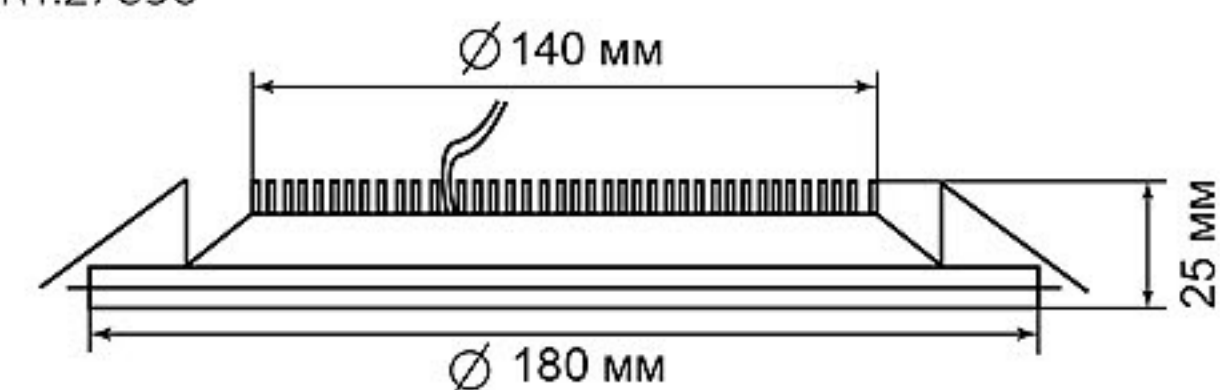

▶▶▶▶
AL2550

СВЕТИЛЬНИК ВСТРАИВАЕМЫЙ

Feron
НАДЕЖНО. ВЫГОДНО. ПРАКТИЧНО

Светодиодный встраиваемый светильник Feron AL2550 с декоративной подсветкой красного цвета может использоваться для основного освещения помещения и стилистического оформления интерьера залов, баров и ресторанов, а также любых помещений с оригинальным дизайном. Поверхность светильника изготовлена из качественного матового пластика и идеально впишется в современный дизайн площадок. Светильники помогут значительно сократить эксплуатационные затраты – не только за счет экономии электричества, но и за счет продолжительного срока службы без дополнительного обслуживания.

Артикул:	27856	27857
Мощность:	8W	16W
Напряжение:	230V/50Hz	230V/50Hz
Количество светодиодов основной свет:	16LED (5730SMD)	32LED(5730SMD)
подсветка:	24LED (3528SMD)	48LED (3528SMD)
Цвет свечения основной:	белый (4000K)	белый (4000K)
Цвет свечения подсветка:	красный	красный
Световой поток:	640Lm	1280Lm
Материал рассеиватель:	матовый акриловый полимер	матовый акриловый полимер
Материал корпус:	металл	металлаа
Класс защиты:	II	II
Степень защиты:	IP20	IP20

ART.27857