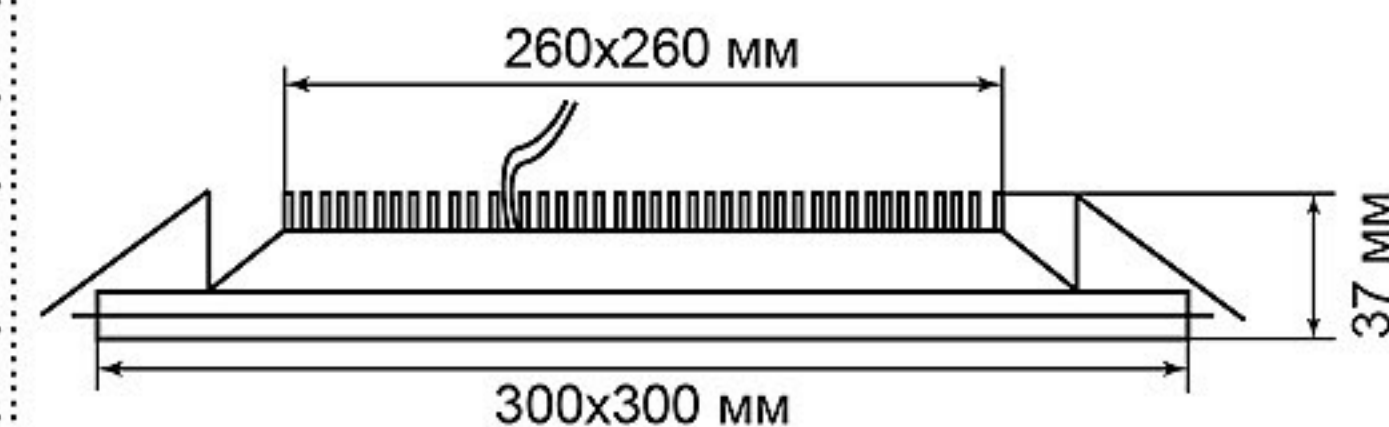

НОВАЯ
МОЩНОСТЬ

Цвет основания: белый
ART. 27852

Расширение линейки светодиодных встраиваемых светильников Feron AL2111, модель увеличенной мощности и размера. Представляет наибольший интерес для инсталляции в торговых залах, магазинах, центрах, а также офисных помещений. Оригинальный дизайн, супер-яркий ровный световой поток в 2400 Люменов и прекрасная цветопередача являются решающими факторами в выборе этих светильников. Поверхность светильника изготовлена из стекла и матового пластика и идеально впишется в современный дизайн торговых площадок и офисных помещений. Светильник поможет значительно сократить эксплуатационные затраты – не только за счет экономии электричества, но и за счет продолжительного срока службы без дополнительного обслуживания.

Мощность:	30W
Напряжение:	230V/50Hz
Количество светодиодов:	145LED
Цвет свечения:	белый (4000K)
Световой поток:	2400Lm
Материал рассеиватель:	матовый акриловый полимер
Материал корпус:	металл
Класс защиты:	II
Степень защиты:	IP20

Драйвер в комплекте