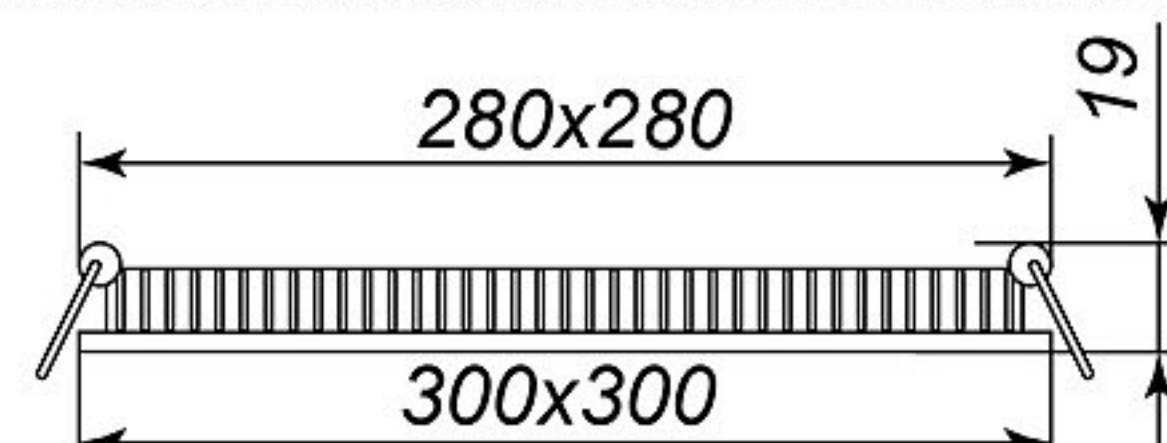

Мощность:	28W max
Напряжение:	230V
Кол-во LED:	120LED
Цвет свечения:	белый(4000K)
Световой поток:	2240Lm
Цвет основания:	белый
Материал корпуса:	алюминий
Материал рассеивателя:	матовый акриловый полимер
Степень защиты:	IP20
ART.:	27847