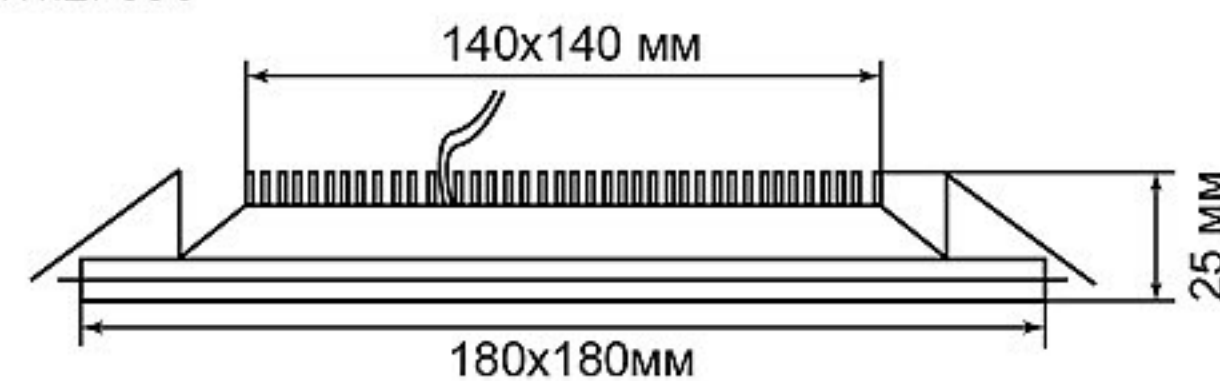

▶▶▶▶
AL2551

СВЕТИЛЬНИК ВСТРАИВАЕМЫЙ

Feron
НАДЕЖНО. ВЫГОДНО. ПРАКТИЧНО

Светодиодный встраиваемый светильник Feron AL2551 с декоративной подсветкой красного цвета может использоваться для основного освещения помещения и стилистического оформления интерьера залов, баров и ресторанов, а также любых помещений с оригинальным дизайном. Поверхность светильника изготовлена из качественного матового пластика и идеально впишется в современный дизайн площадок. Светильники помогут значительно сократить эксплуатационные затраты – не только за счет экономии электричества, но и за счет продолжительного срока службы без дополнительного обслуживания.

Артикул:	27858	27859
Мощность:	8W	16W
Напряжение:	230V/50Hz	230V/50Hz
Количество светодиодов основной свет:	16LED (5730SMD)	32LED(5730SMD)
подсветка:	24LED (3528SMD)	48LED (3528SMD)
Цвет свечения основной:	белый (4000K)	белый (4000K)
Цвет свечения подсветка:	красный	красный
Световой поток:	640Lm	1280Lm
Материал рассеиватель:	матовый акриловый полимер	матовый акриловый полимер
Материал корпус:	металл	металл
Класс защиты:	II	II
Степень защиты:	IP20	IP20

ART.27859