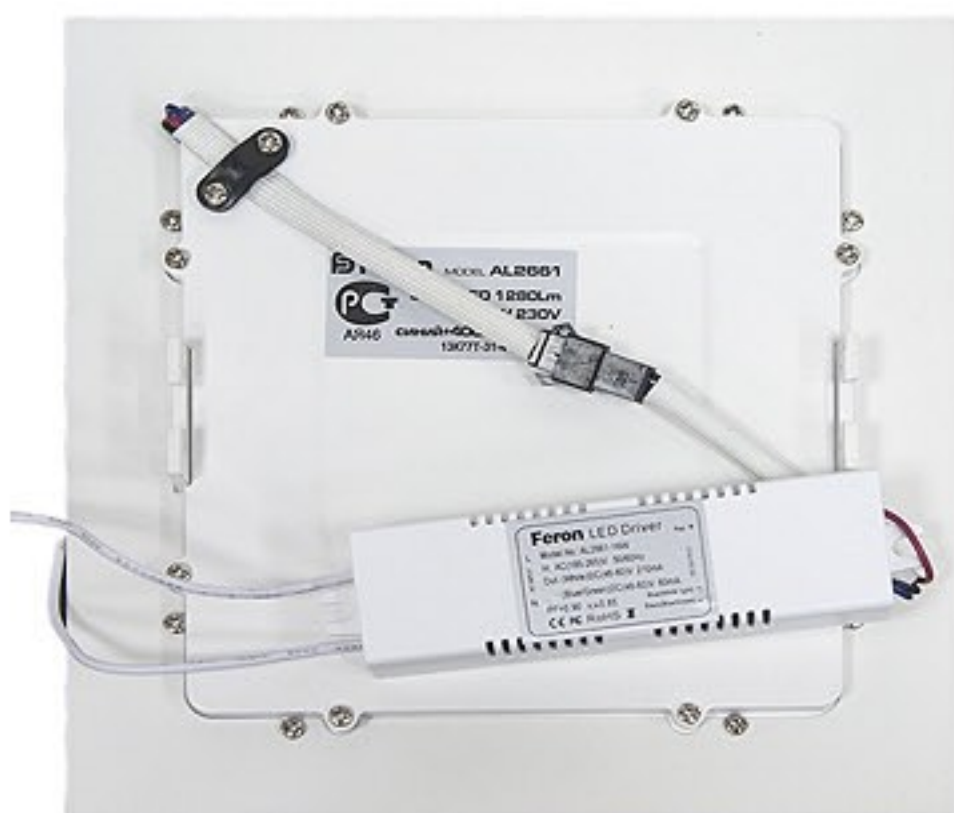

Драйвер в комплекте