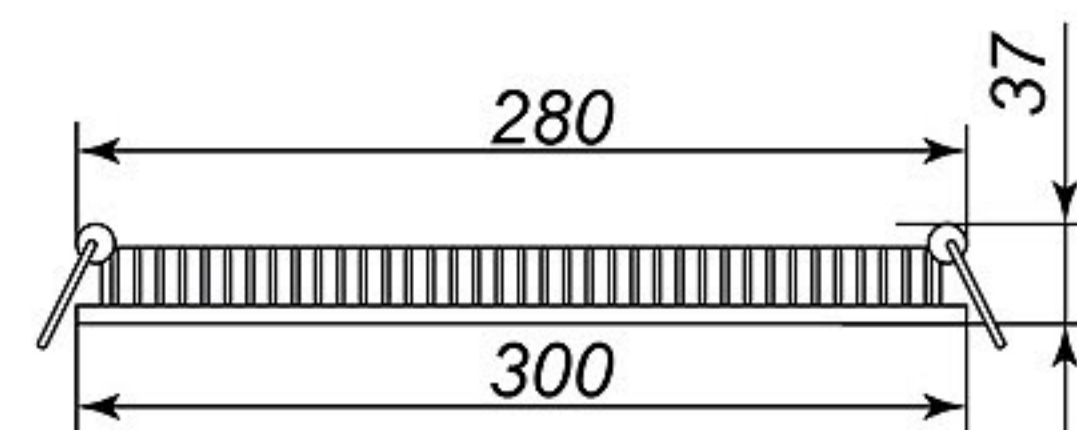

Мощность:	28W max
Напряжение:	230V
Кол-во LED:	120LED
Цвет свечения:	белый(4000K)
Световой поток:	2240Lm
Цвет основания:	белый
Материал корпуса:	алюминий
Материал рассеивателя:	матовый акриловый полимер
Степень защиты:	IP40
ART.:	27803