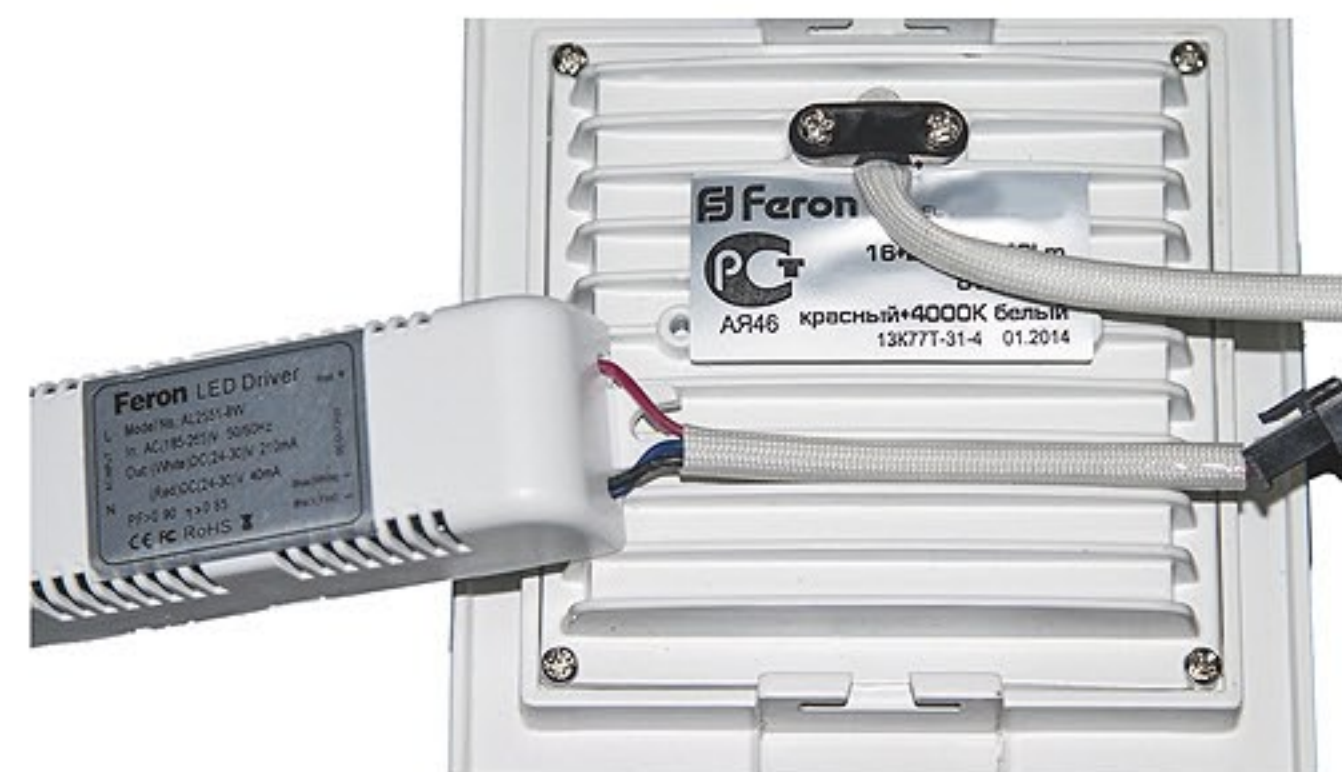

Мощность:	30W
Напряжение:	230V/50Hz
Количество светодиодов:	145LED
Цвет свечения:	белый (4000K)
Световой поток:	2400Lm
Материал рассеиватель:	матовый акриловый полимер
Материал корпус:	металл
Класс защиты:	II
Степень защиты:	IP20