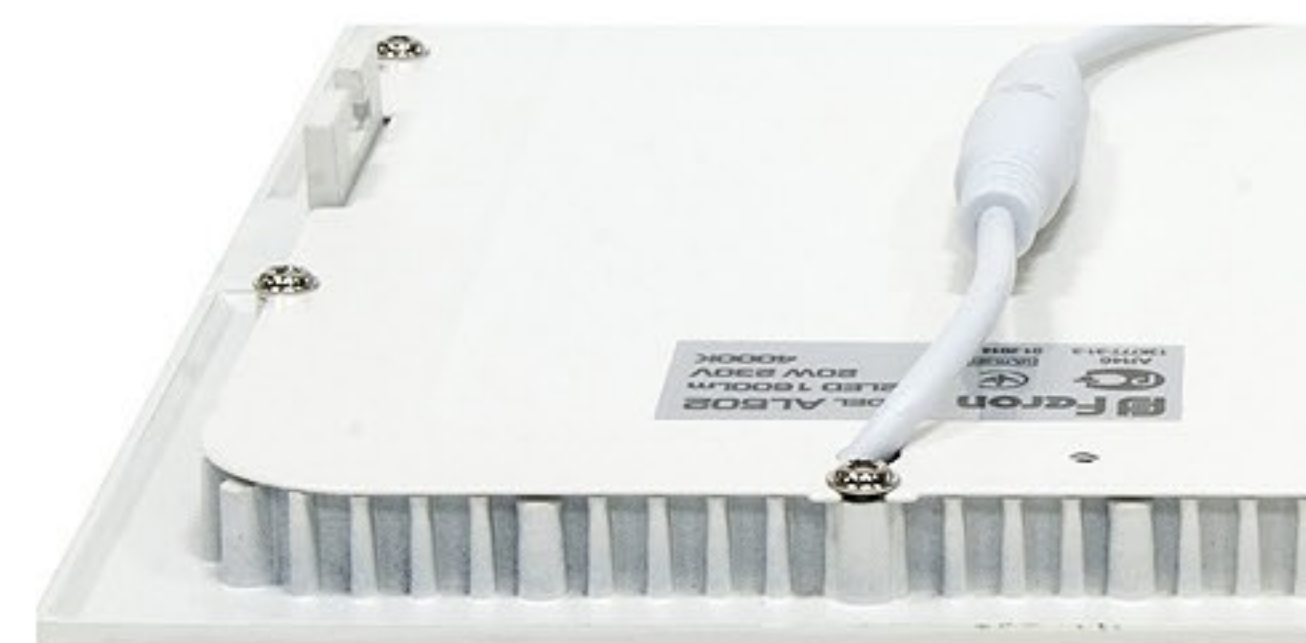

Мощность:	20W max
Напряжение:	230V
Кол-во LED:	92LED
Цвет свечения:	белый(4000K)
Световой поток:	1600Lm
Цвет основания:	белый
Материал корпуса:	алюминий
Материал рассеивателя:	матовый акриловый полимер
Степень защиты:	IP20
ART:	27846