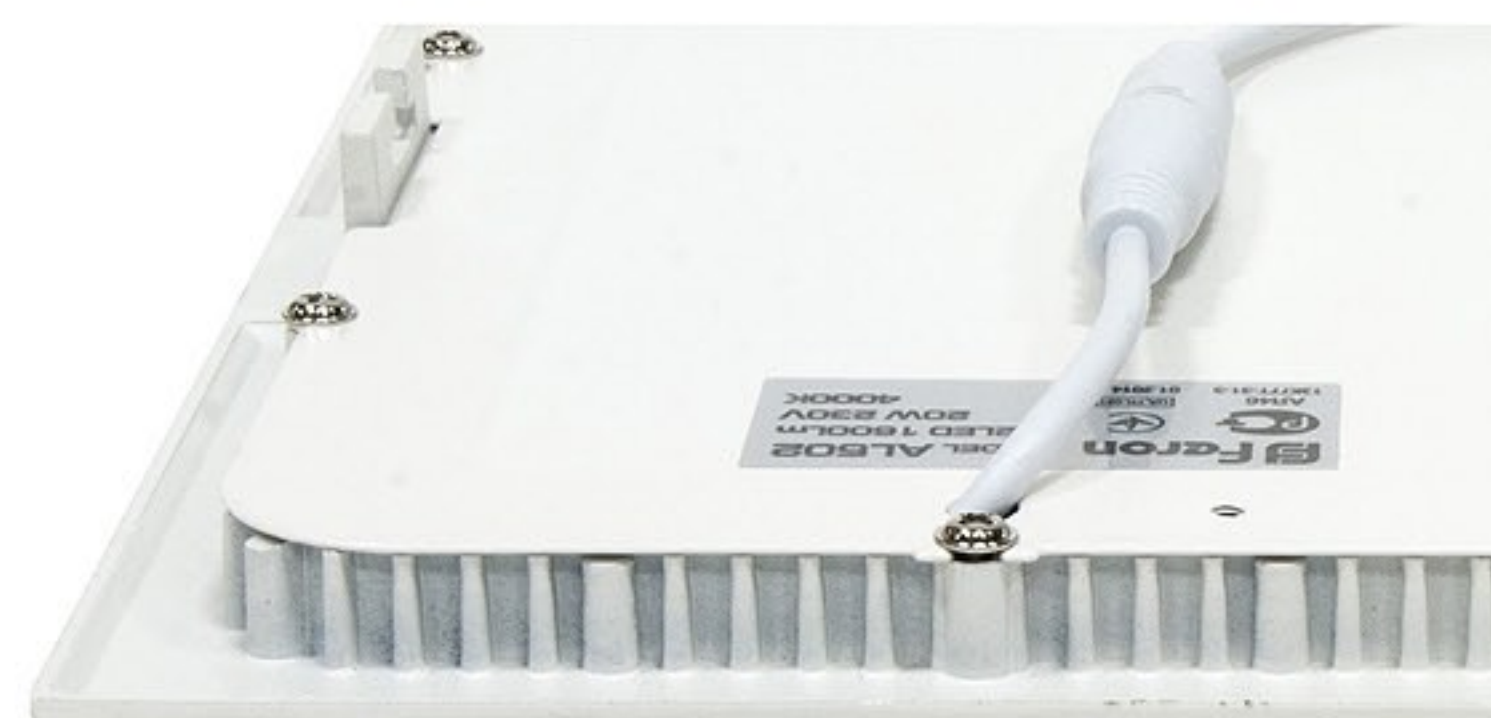

Мощность:	28W max
Напряжение:	230V
Кол-во LED:	120LED
Цвет свечения:	белый(4000K)
Световой поток:	2240Lm
Цвет основания:	белый
Материал корпуса:	алюминий
Материал рассеивателя:	матовый акриловый полимер
Степень защиты:	IP20
ART.:	27847