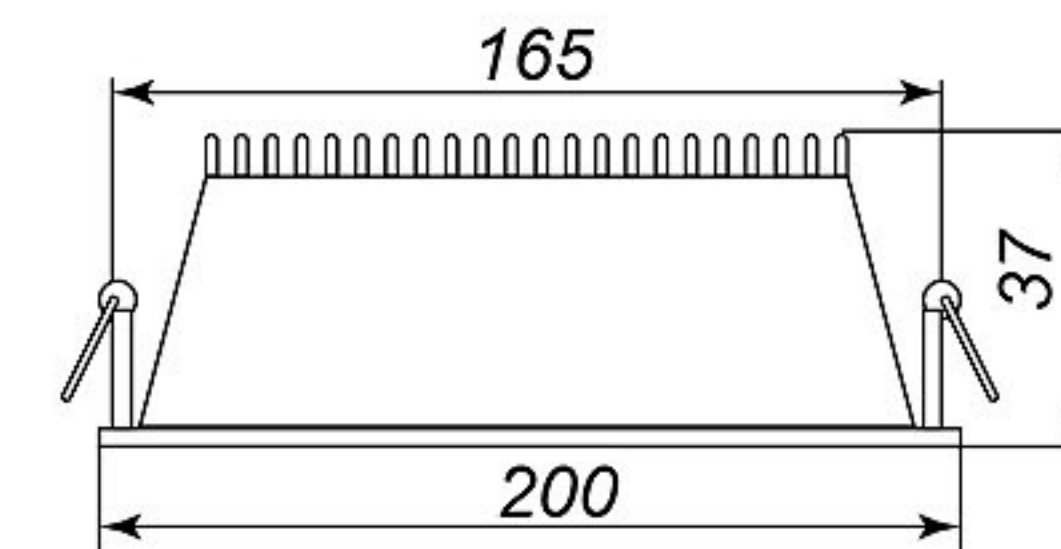

AL2110

СВЕТИЛЬНИК ВСТРАИВАЕМЫЙ

Feron
НАДЕЖНО. ВЫГОДНО. ПРАКТИЧНО

НОВАЯ
МОЩНОСТЬ

Светодиодная встраиваемая панель Feron AL2110 представляет наибольший интерес для инсталляции в торговых залах, магазинах, центрах и других общественных помещениях - оригинальный дизайн, супер-яркий ровный световой поток в 960 и 1600 Люменов и прекрасная цветопередача являются решающими факторами в выборе этих светильников. **Поверхность светильника изготовлена из стекла и матового пластика** и идеально впишется в современный дизайн помещений. Светильники помогут значительно сократить эксплуатационные затраты - не только за счет экономии электричества, но и за счет продолжительного срока службы без дополнительного обслуживания.

Мощность:	12W/20W
Напряжение:	230V
Кол-во LED:	26LED/40LED
Цвет свечения:	белый(4000K)
Световой поток:	960Lm/1600Lm
Цвет основания:	белый
Материал корпуса:	алюминий
Материал рассеивателя:	матовый акриловый полимер
Степень защиты:	IP40
ART.:	27851/27789

AL2110 20W