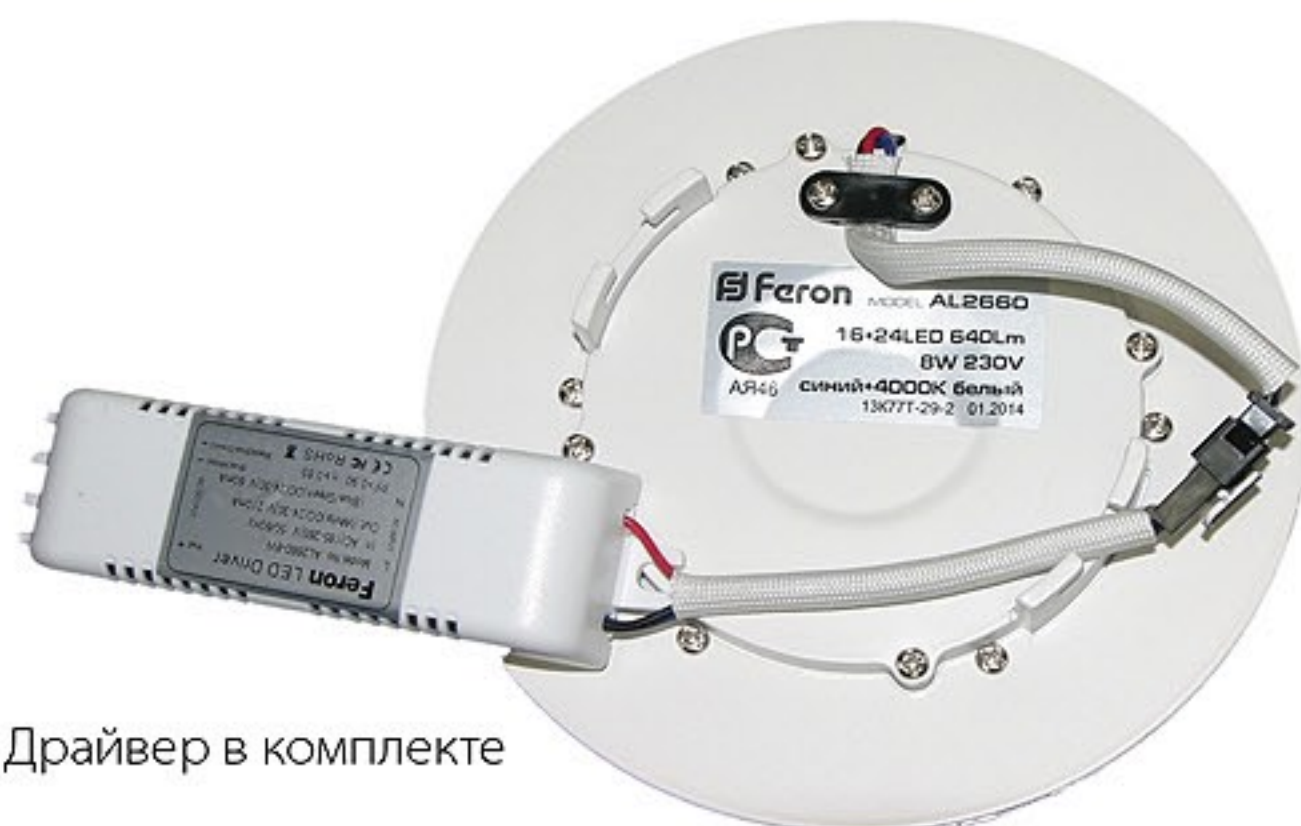

Драйвер в комплекте