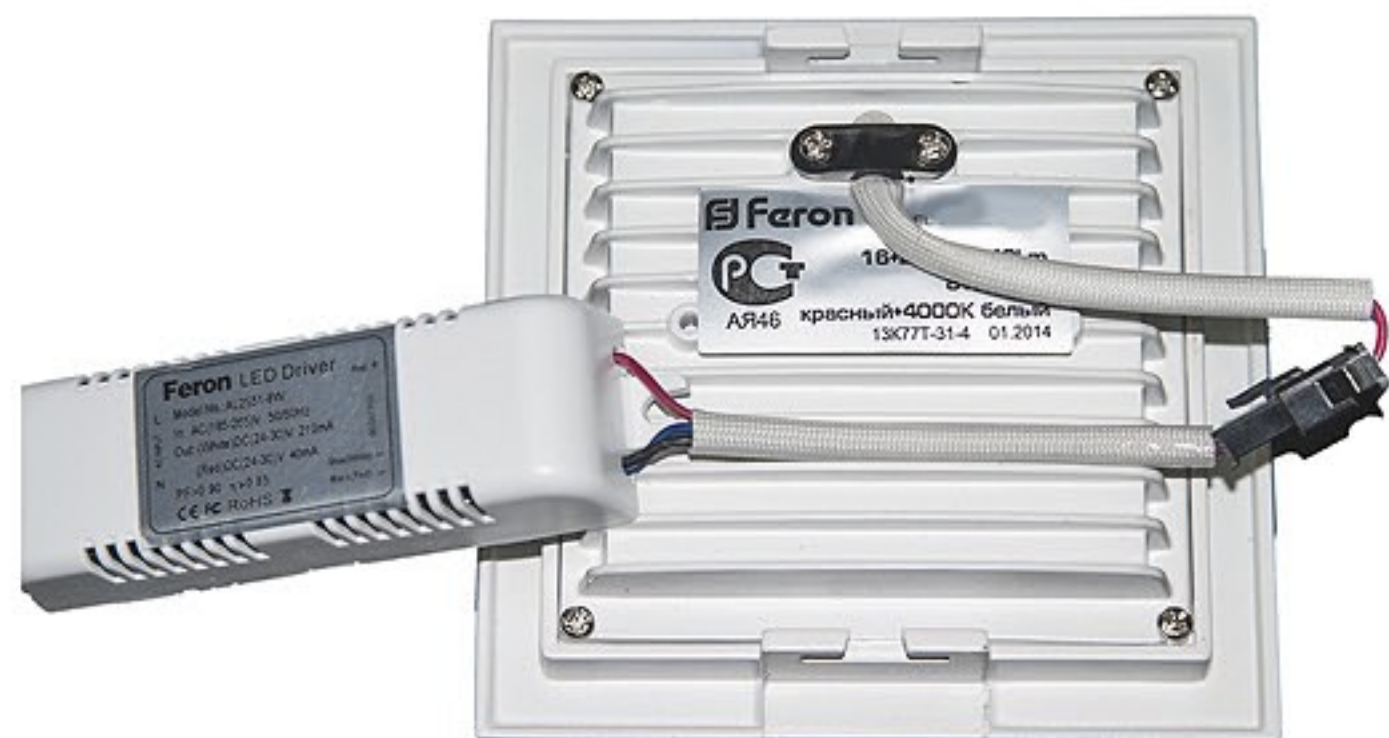

Драйвер в комплекте