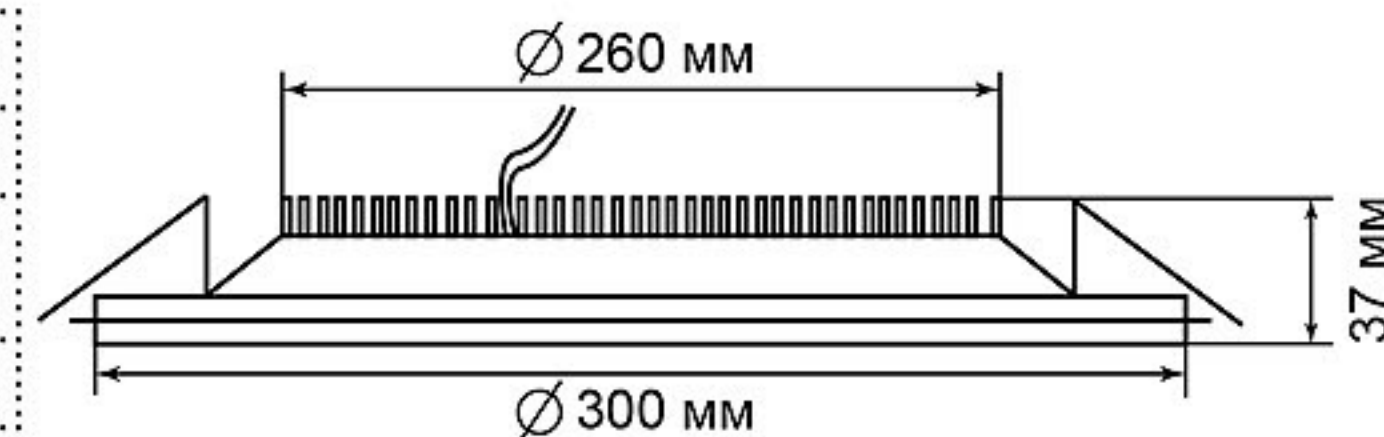

НОВАЯ
МОЩНОСТЬ

Цвет основания: белый
ART. 27852

Расширение линейки светодиодных встраиваемых светильников Feron AL2110, модель увеличенной мощности и размера. Представляет наибольший интерес для инсталляции в торговых залах, магазинах, центрах, а также офисных помещений. Оригинальный дизайн, супер-яркий ровный световой поток в 2400 Люменов и прекрасная цветопередача являются решающими факторами в выборе этих светильников. Поверхность светильника изготовлена из стекла и матового пластика и идеально впишется в современный дизайн торговых площадок и офисных помещений. Светильник поможет значительно сократить эксплуатационные затраты – не только за счет экономии электричества, но и за счет продолжительного срока службы без дополнительного обслуживания.

Мощность:	30W
Напряжение:	230V/50Hz
Количество светодиодов:	145LED
Цвет свечения:	белый (4000K)
Световой поток:	2400Lm
Материал рассеиватель:	матовый акриловый полимер
Материал корпус:	металл
Класс защиты:	II
Степень защиты:	IP20

Драйвер в комплекте