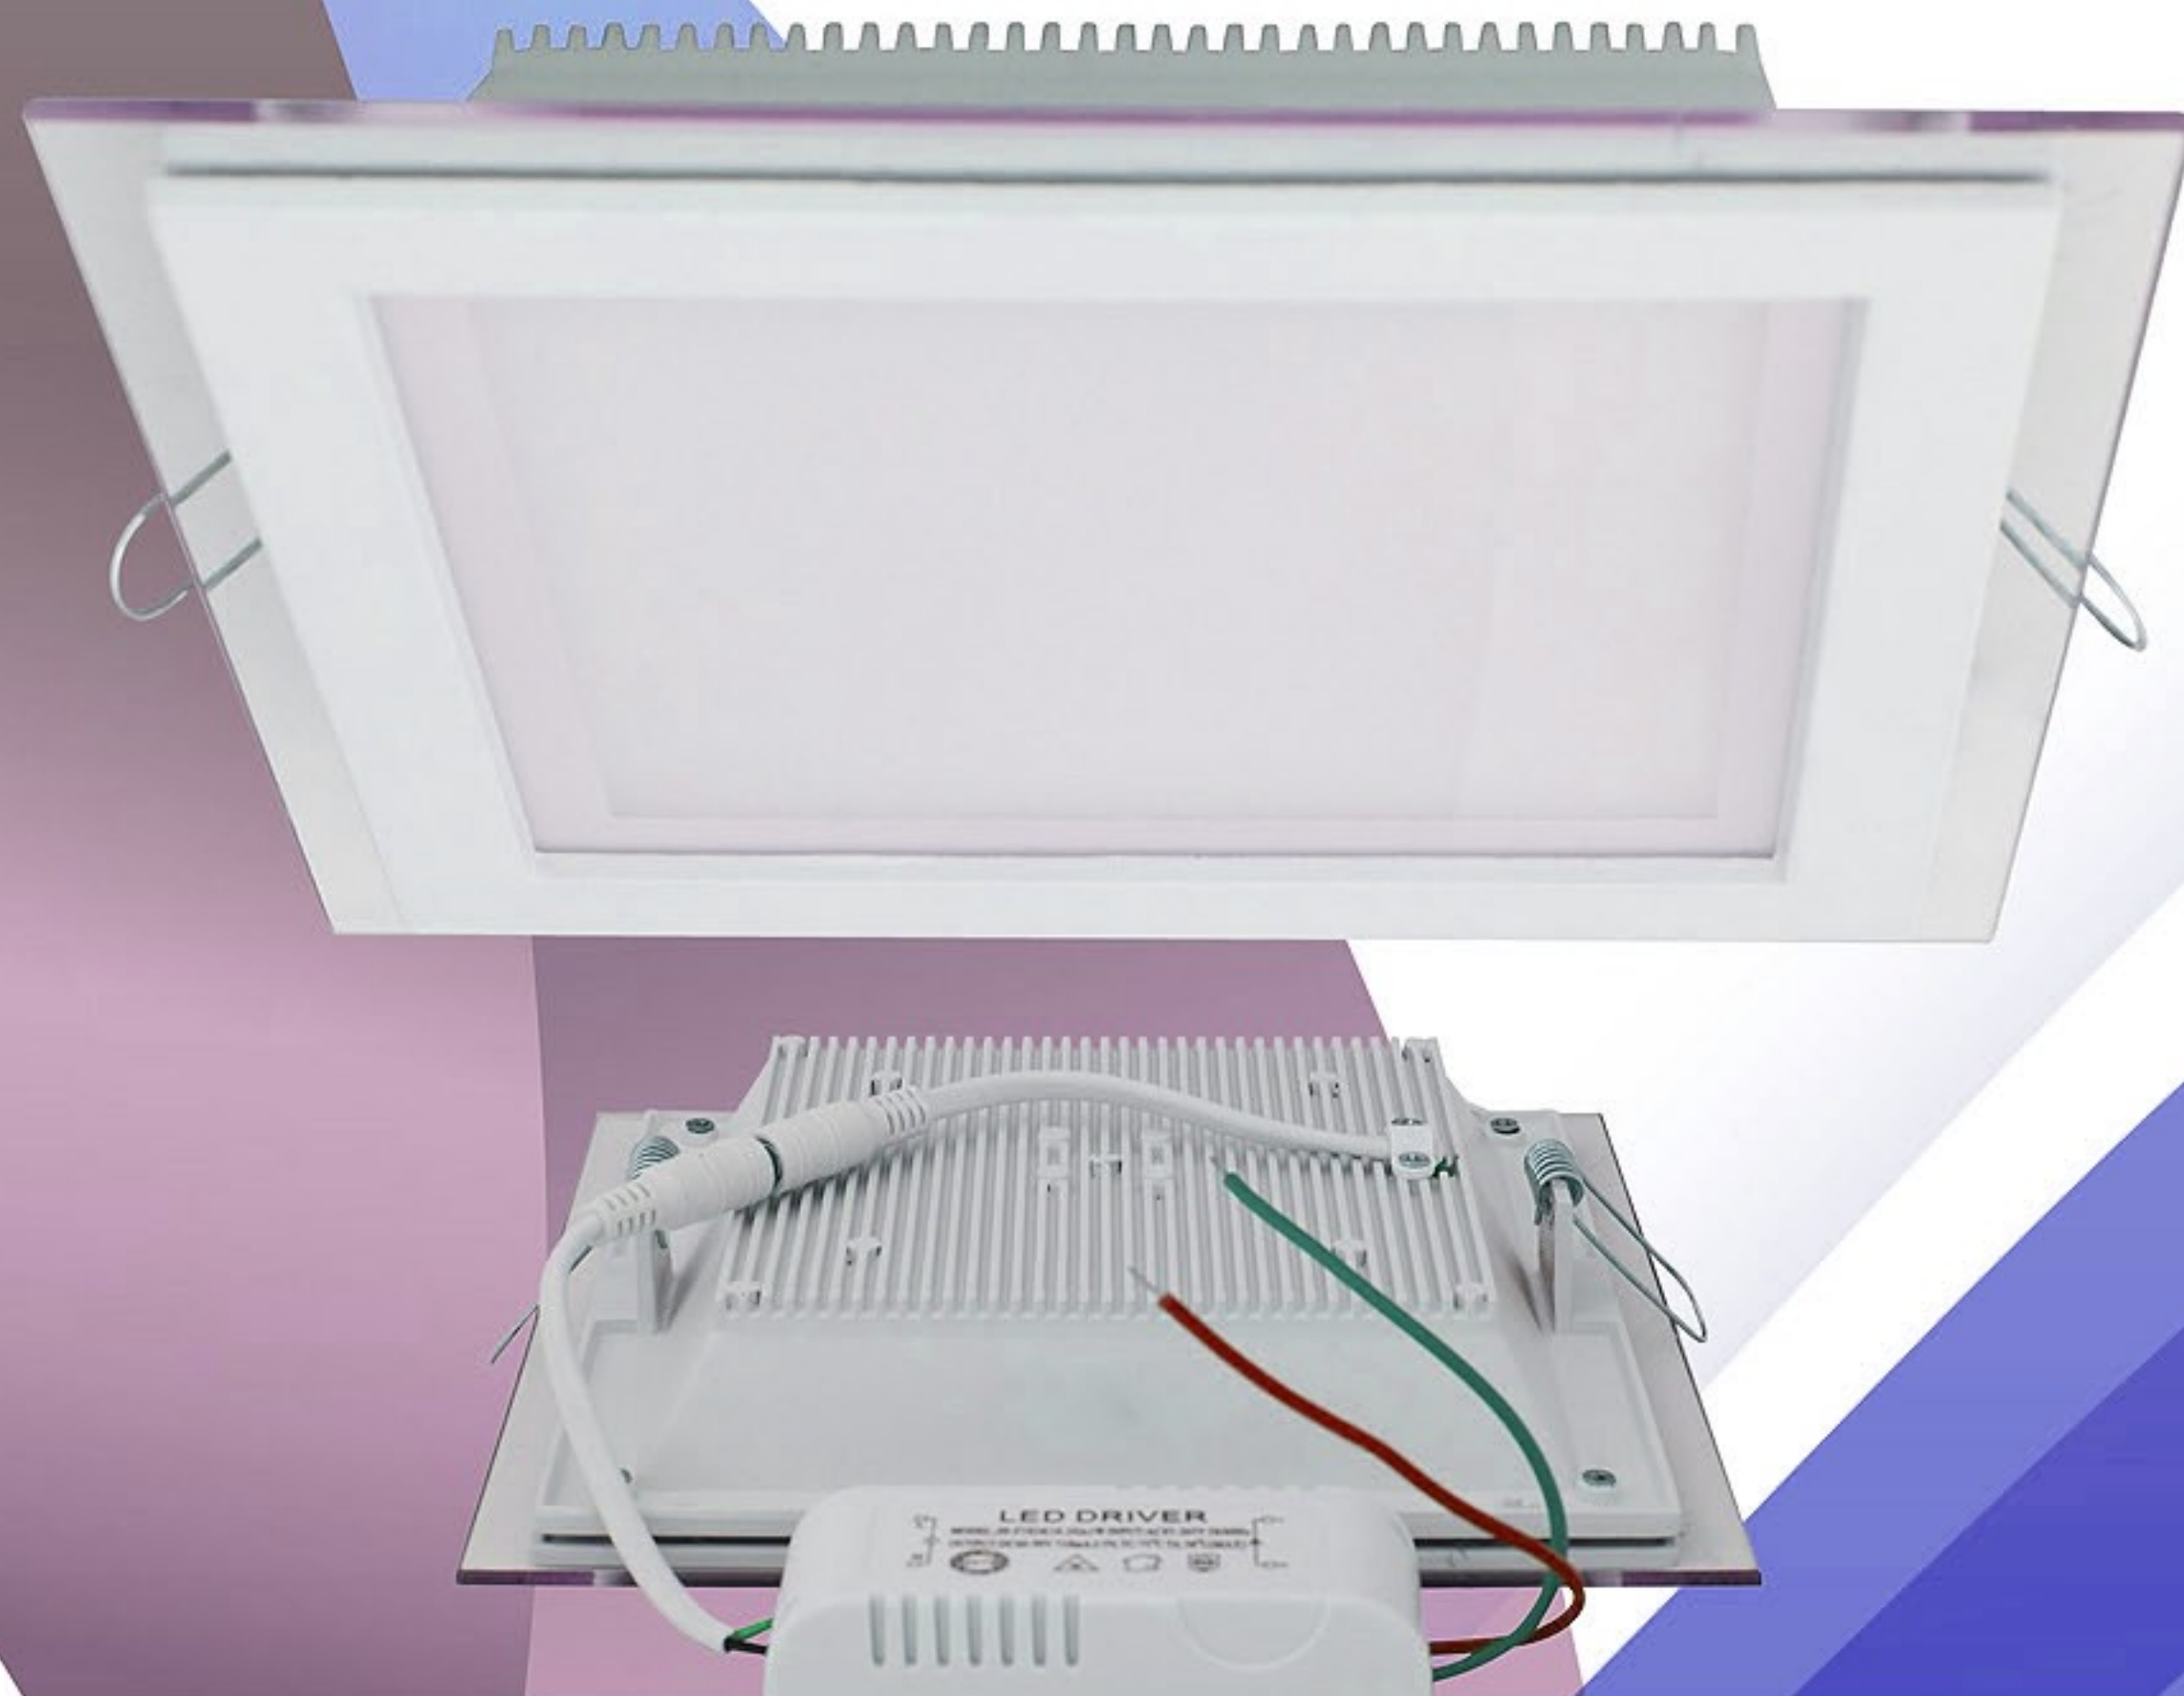

▶▶▶▶
AL2111

СВЕТИЛЬНИК ВСТРАИВАЕМЫЙ

Feron
НАДЕЖНО. ВЫГОДНО. ПРАКТИЧНО

ТЕХНИЧЕСКИЕ ХАРАКТЕРИСТИКИ

Напряжение:	220-230V/50Hz
Мощность:	20W max
Количество LED:	40LED
Цвет свечения:	белый
Световой поток:	1500 Lm
Степень защиты:	IP20
Размеры (мм)	200x200x40
Материал:	металл, стекло
Цвет корпуса:	белый
Art. number	27790

Встраиваемый светильник со светодиодами с малым энергопотреблением и длительным сроком службы. Применяется для освещения в офисах, спортивных, торговых и развлекательных центрах, в складах и промышленных помещениях. Светильники на основе светодиодов на много тоньше обычных светильников, что позволяет устанавливать их даже в помещениях с низкими потолками.